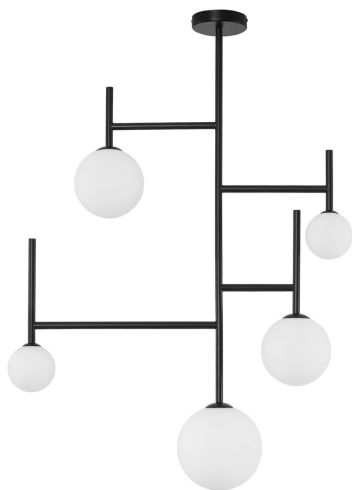

## KARTA PRODUKTU

## ZDJĘCIE PRODUKTU

## OPIS PRODUKTU

**Producent** Nova Luce

**Nazwa** LICATO

**Symbol** 9043304

**Rekomendowana  
cena konsumentcka** 1126.68 PLN

**Parametry**

- średnica (mm): 730
- wysokość (mm): 1000
- ilość źródeł / rodzaj trzonka: 5 x G9
- max moc źródła: 25 W
- napięcie: 230 V
- źródło w zestawie: Brak
- kolor lampy: czarny
- materiał: aluminium/szkło
- IP: 20