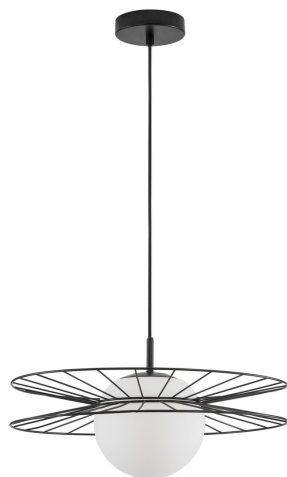

KARTA PRODUKTU

ZDJĘCIE PRODUKTU