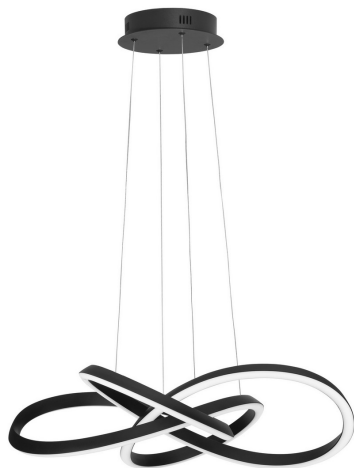

KARTA PRODUKTU

ZDJĘCIE PRODUKTU

ZOBACZ WIĘCEJ

OPIS PRODUKTU

Producent Nova Luce

Nazwa AMARA

Symbol 9248108

**Rekomendowana
cena konsumentcka** 1611.3 PLN

Parametry

- średnica (mm): 680
- wysokość (mm): 1200
- ilość źródeł / rodzaj trzonka: 1 x LED zintegrowany
- max moc źródła: 54 W
- napięcie: 230 V
- źródło w zestawie: LED 54 W, 2800 lm, 3000 K
- kolor lampy: czarny
- materiał: aluminium/akryl
- IP: 20